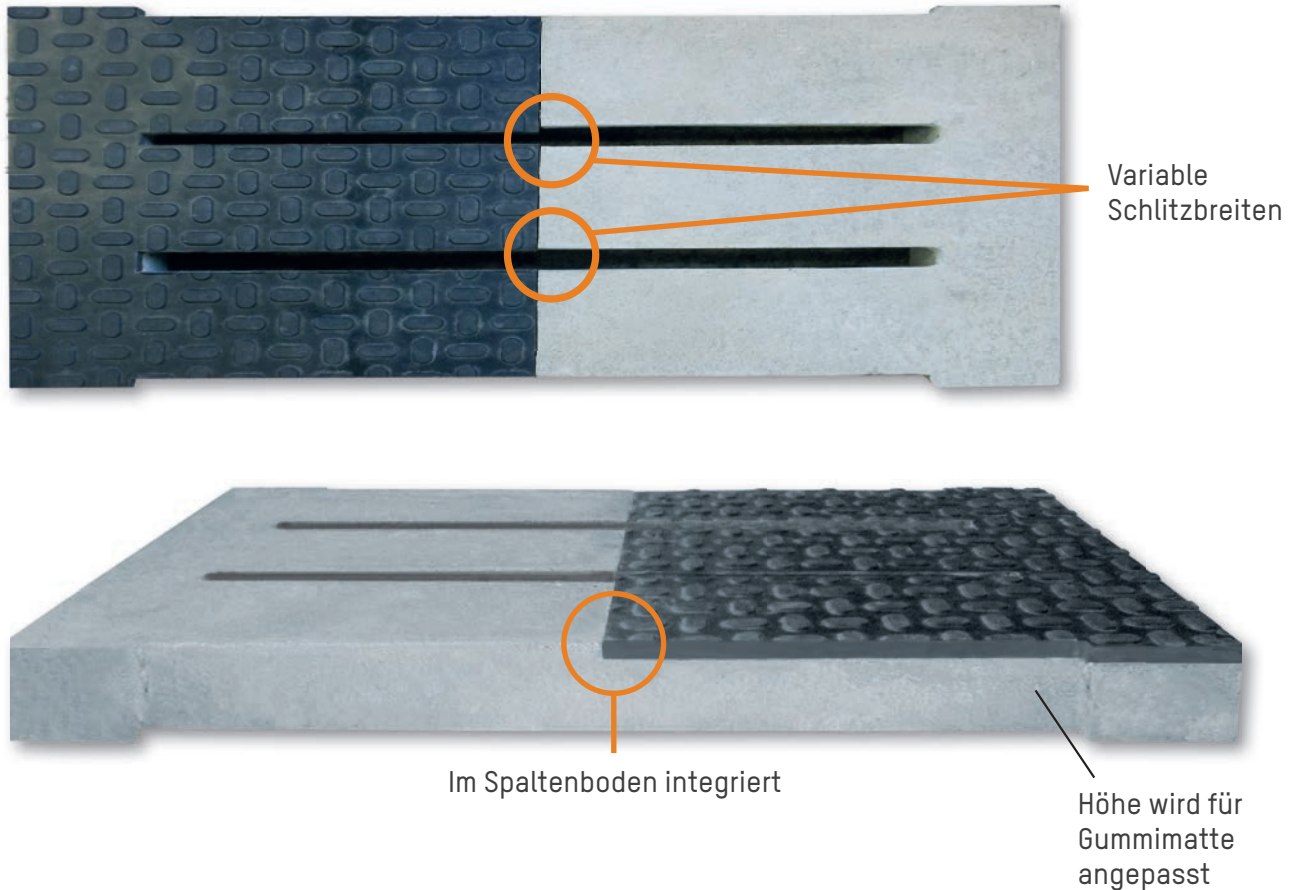

# SCHWEINESPALTENBODEN mit integrierter HDPE-Kunststoffplatte

[www.thye-lokenberg.de](http://www.thye-lokenberg.de) 

- ▶ Erhöht die Langlebigkeit der Betonspalten
- ▶ Ideal im Trogbereich einsetzbar zum Schutz vor Säurefraß
- ▶ Keine Stolperkante und gute Trittfestigkeit
- ▶ HDPE-Platten mit variablen Schlitzbreiten
- ▶ Für jedes Spaltenmodell möglich
- ▶ Betonqualität C40/50

# SCHWEINESPALTENBODEN mit integrierter HDPE-Kunststoffplatte

Besonders für den Futtertrogbereich im Schweinestall haben wir die Schweinespaltenböden mit der HDPE-Kunststoffplatte konzipiert und ausgestattet.

Der spezielle Hart-Polyethylen ist besonders säure- und laugenresistent und schützt somit den Betonboden vor den besonderen Beanspruchungen im Futterbereich.

Die Kunststoffplatten werden speziell nach Kundenwunsch gefertigt und geschlitzt. So ist es möglich, alle Spaltenböden von Thye-Lokenberg ganz oder teilweise mit dem Kunststoffschutz auszustatten. Durch die höhenmäßige Anpassung der Betonspalten gibt es keine Stolperkante, die insbesondere im Fütterungsbereich zu Unfällen und Stress der Tiere führen würde.

Gute Trittsicherheit und Hygiene bietet diese Kombination für optimale Alltagstauglichkeit im Schweinestall.

Dieser Spaltenboden kann auch für Teilrenovierungen optimal eingesetzt werden.

Hierbei bieten wir auch innerhalb eines Spaltenbodens variable Schlitzbreiten an, um einen optimalen Futtersäureabfluss zu unterstützen.