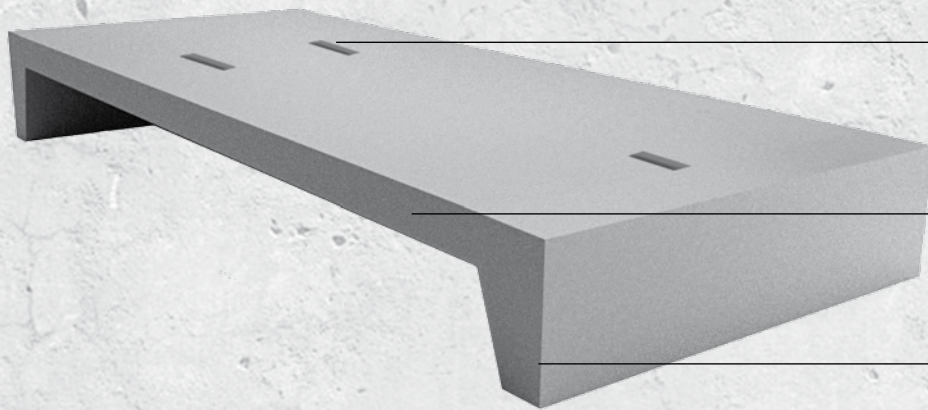

HOCHBOX

Höhe: 32 cm

Schlitze für
Verlegung auf
Anfrage

Breite: 1,20 m

Höhe: 37 cm

- ▶ In einem Stück gegossen
- ▶ Hohe Qualität
- ▶ Schneller Baufortschritt
- ▶ Kein Einschalen erforderlich
- ▶ Passtücke nach Aufmaß
- ▶ Elementhöhe ansteigend, damit die Kühe mit dem Kopf höher liegen (32 cm bis 37 cm). Andere Höhen auf Anfrage
- ▶ Elementbreite: 1,20 m
- ▶ Elementlänge: 2,00 m bis 3,00 m
- ▶ Andere Abmessungen auf Anfrage
- ▶ Aussparungen für Hallen mit Mittelstützen
- ▶ Schlitze für Verlegung auf Anfrage