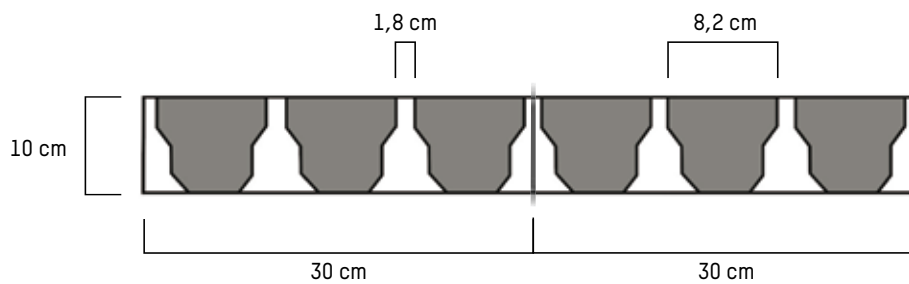

# SCHWEINEMAST- SPALTENBODEN

Breite: 60 cm

Auch befahrbar  
möglich!

Auftrittsfläche: 8,2 cm

Schlitzbreite: 1,8 cm

Einheitliche Höhe von 10 cm

Breite: 60 cm

- ▶ Spalten- und Auftrittsweiten gemäß der aktuellen  
Haltungsverordnung
- ▶ Auch in den Ausführungen teilgeschlossen und  
geschlossen mit Stoßfuge offen erhältlich
- ▶ Tiergewicht bis 250 kg
- ▶ Auflager mind. 8 cm
- ▶ Standardmäßig maschinell entgratete Schlitzkanten
- ▶ Betonqualität C 40/50
- ▶ Hergestellt nach den Anforderungen der DIN EN 12737

## SCHWEINEMAST-SPALTENBODEN

Der Schweinemast-Spaltenboden zeichnet sich durch seine einheitliche Höhe von 10 cm aus und ist mit anderen Spaltenböden in 120 cm Breite perfekt kombinierbar.

Tiergewichte bis zu 250 kg können den Spaltenboden belasten.

Eine hohe Lauf- und Standsicherheit ist durch die tierfreundliche Oberfläche gewährleistet. Die Schlitzbreite beträgt 1,8 cm. Der Schweinemast-Spaltenboden hat eine Breite von 60 cm. Auf Anfrage ist dieser auch mit einer Breite von 50 cm oder als geschlossenes Element lieferbar.

Schweinemast-Spaltenboden im Querschnitt

Als Passstück ist dieser Spaltenboden in einer Breite von 30 cm erhältlich.

Die Illustrationen können von der tatsächlichen Ausführung abweichen. Technische Änderungen vorbehalten.