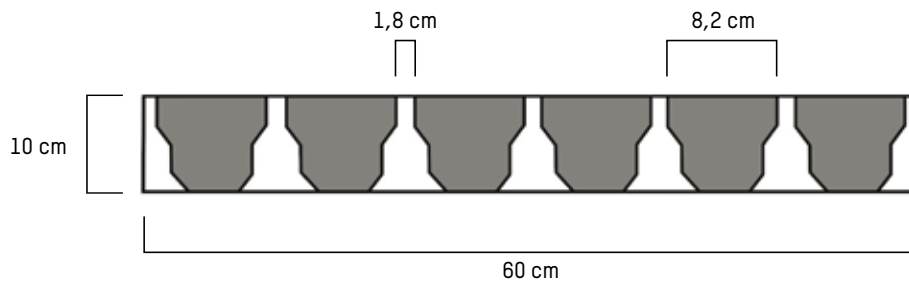

# SCHWEINEMAST- SPALTENBODEN

Breite: 60 cm

Auch befahrbar  
möglich!

Auftrittsfläche: 8,2 cm

Schlitzbreite: 1,8 cm

Einheitliche Höhe von 10 cm

Breite: 60 cm

- ▶ Spalten- und Auftrittsweiten gemäß der aktuellen  
Haltungsverordnung
- ▶ Auch in den Ausführungen teilgeschlossen und  
geschlossen mit Stoßfuge offen erhältlich
- ▶ Tiergewicht bis 250 kg
- ▶ Auflager mind. 8 cm
- ▶ Standardmäßig maschinell entgratete Schlitzkanten
- ▶ Betonqualität C 40/50
- ▶ Hergestellt nach den Anforderungen der DIN EN 12737

## SCHWEINEMAST-SPALTENBODEN

Der Schweinemast-Spaltenboden zeichnet sich durch seine einheitliche Höhe von 10 cm aus und ist mit anderen Spaltenböden in 120 cm Breite perfekt kombinierbar.

Tiergewichte bis zu 250 kg können den Spaltenboden belasten.

Eine hohe Lauf- und Standsicherheit ist durch die tierfreundliche Oberfläche gewährleistet. Die Schlitzbreite beträgt 1,8 cm. Der Schweinemast-Spaltenboden hat eine Breite von 60 cm. Auf Anfrage ist dieser auch mit einer Breite von 50 cm oder als geschlossenes Element lieferbar.

Schweinemast-Spaltenboden im Querschnitt

Als Passstück ist dieser Spaltenboden in einer Breite von 30 cm erhältlich.

Die Illustrationen können von der tatsächlichen Ausführung abweichen. Technische Änderungen vorbehalten.