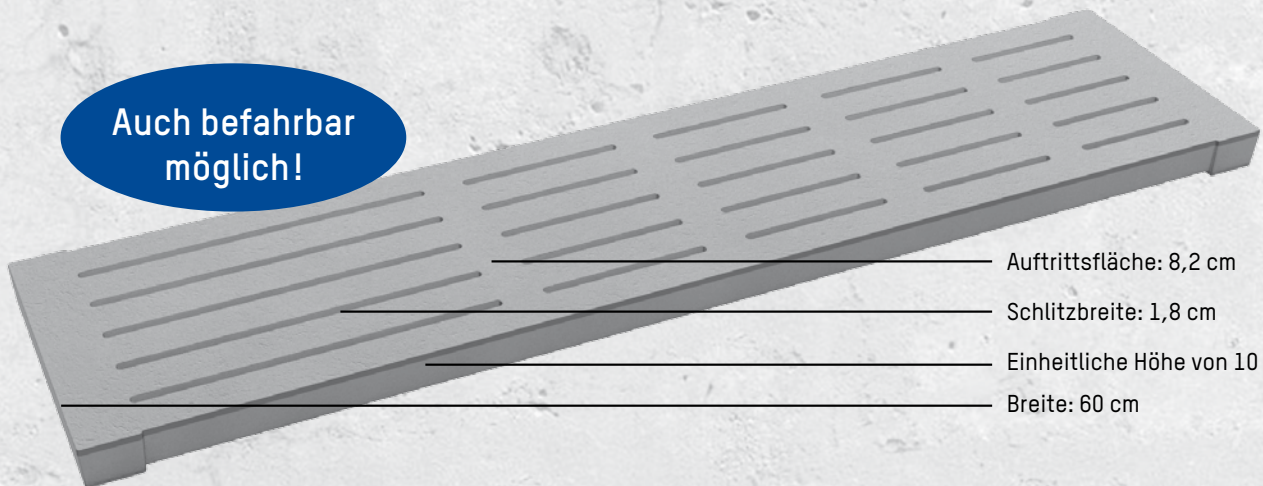

# SCHWEINEMAST- SPALTENBODEN

Breite: 60 cm

Auch befahrbar  
möglich!

Auftrittsfläche: 8,2 cm

Schlitzbreite: 1,8 cm

Einheitliche Höhe von 10 cm

Breite: 60 cm

- ▶ Spalten- und Auftrittsweiten gemäß der aktuellen  
Haltungsverordnung
- ▶ Auch in den Ausführungen teilgeschlossen und  
geschlossen mit Stoßfuge offen erhältlich
- ▶ Tiergewicht bis 250 kg
- ▶ Auflager mind. 8 cm
- ▶ Standardmäßig maschinell entgratete Schlitzkanten
- ▶ Betonqualität C 40/50
- ▶ Hergestellt nach den Anforderungen der DIN EN 12737

## SCHWEINEMAST-SPALTENBODEN

Der Schweinemast-Spaltenboden zeichnet sich durch seine einheitliche Höhe von 10 cm aus und ist mit anderen Spaltenböden in 120 cm Breite perfekt kombinierbar.

Tiergewichte bis zu 250 kg können den Spaltenboden belasten.

Eine hohe Lauf- und Standsicherheit ist durch die tierfreundliche Oberfläche gewährleistet. Die Schlitzbreite beträgt 1,8 cm. Der Schweinemast-Spaltenboden hat eine Breite von 60 cm. Auf Anfrage ist dieser auch mit einer Breite von 50 cm oder als geschlossenes Element lieferbar.

Schweinemast-Spaltenboden im Querschnitt

Als Passstück ist dieser Spaltenboden in einer Breite von 30 cm erhältlich.

Die Illustrationen können von der tatsächlichen Ausführung abweichen. Technische Änderungen vorbehalten.