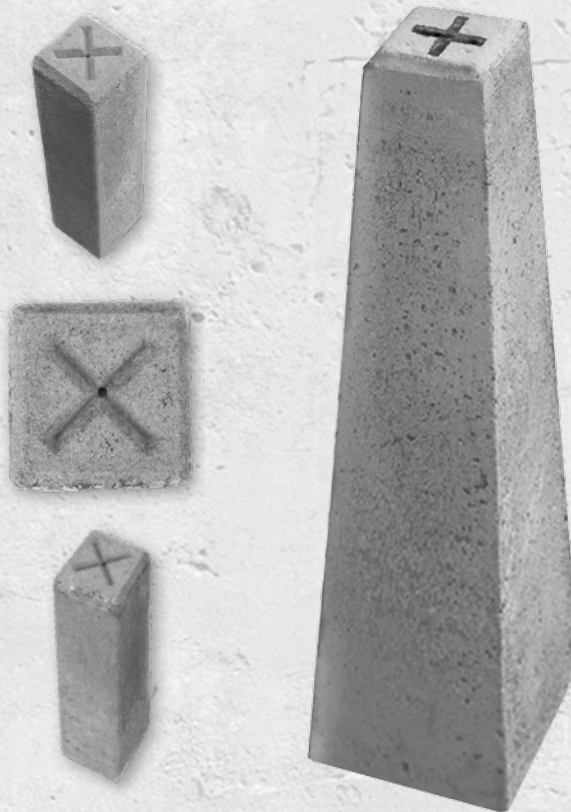

GRENZSTEINE

Kopfgröße: 10 x 10 cm

Grundfläche: 12 x 12 cm

Länge: 50 cm

- ▶ Extrem haltbar und schadensresistent
- ▶ Gewicht: 13 kg
- ▶ Gut erkennbar durch das große Strichkreuz